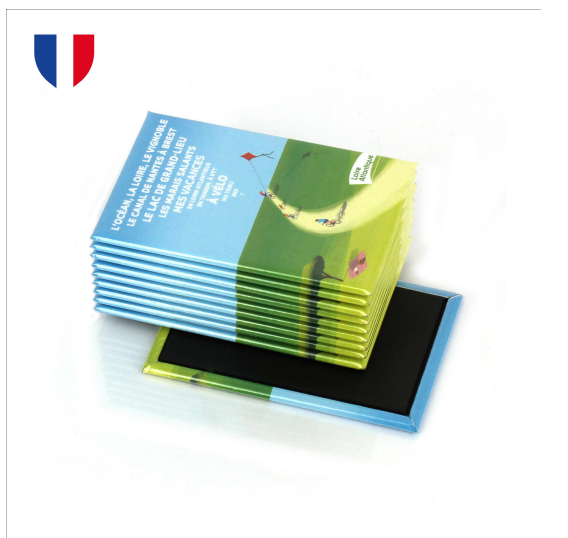

REF : _BADBMREC-MIF

MAGNET BOUTON RECTANGLE- MADE IN FRANCE

DESCRIPTION

Découvrez notre magnet en métal rectangulaire, un accessoire à la fois pratique et esthétique. Chaque magnet est doté d'un puissant aimant au dos, garantissant une fixation solide sur toutes surfaces métalliques. L'impression quadrichromie sur papier de haute qualité offre des couleurs vives et éclatantes, tandis que la pellicule brillante qui le recouvre ajoute une touche de sophistication et de protection contre l'usure. Vous avez la possibilité de choisir parmi différentes dimensions selon les modèles proposés par notre usine, vous permettant ainsi de créer un magnet qui correspond parfaitement à vos besoins. De plus, tous nos produits sont fièrement fabriqués en France, alliant savoir-faire artisanal et qualité supérieure. Spécificités: Magnet rectangulaire avec aimant au dos. Impression quadri sur papier, recouverte d'un film brillant. Dimension au choix. Fabriqué en France. Livré en vrac. Sachet individuel (Triman + RGSP) en option.

SPÉCIFICATIONS

MATIÈRE	Fer	NOMBRE DE	Quadri
DÉLAI	3 semaines	COULEURS	
ORIGINE	France	QUANTITÉ MINIMUM	500
DIMENSIONS	65x48 mm - 80x54 mm - 90x65 mm - 115x40 mm	COLORIS	Pantone®
		EMBALLAGE	Vrac - Sachet individuel (Triman + RGSP) en option

INFOS MARQUAGE

TYPE DE MARQUAGE	Quadrichromie
POSITION DE MARQUAGE	1 face
TAILLE DE MARQUAGE	68x45mm / 80x54mm / 90x65mm / 115x40mm
NOMBRE DE MARQUAGE	1