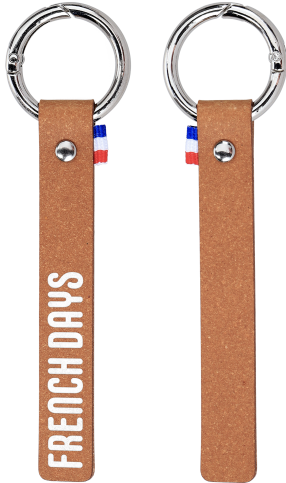

REF : \_PCSYND-01-MIF

---

LLAVERO SYNDERME- MADE IN FRANCE

---

#### DESCRIPCIÓN

Llavero de synderme (caída de cuero reciclado) Cortado, ensamblado y personalizado en Francia  
Dimensiones: 130x15mm  
Color : marrón  
Personalización: desbaste en caliente (color según stock de fábrica)

#### ESPECIFICACIONES

---

MATERIA	Cuero	NÚMERO DE	1
TIEMPO DE ENTREGA	5 semaines	COLORES	
ORIGEN	Francia	CANTIDAD MÍNIMA	100
PESO	15	EMBALAJE	Masa
DIMENSIONES	130x15 mm	TOMA DE AURICULARES	11

#### INFORMACIÓN DE MARCA

---

TIPO DE MARCADO	Débossage
POSICIÓN DE MARCADO	1
TAMAÑO DE MARCADO	70x10mm
NUMERO DE MARCADO	1